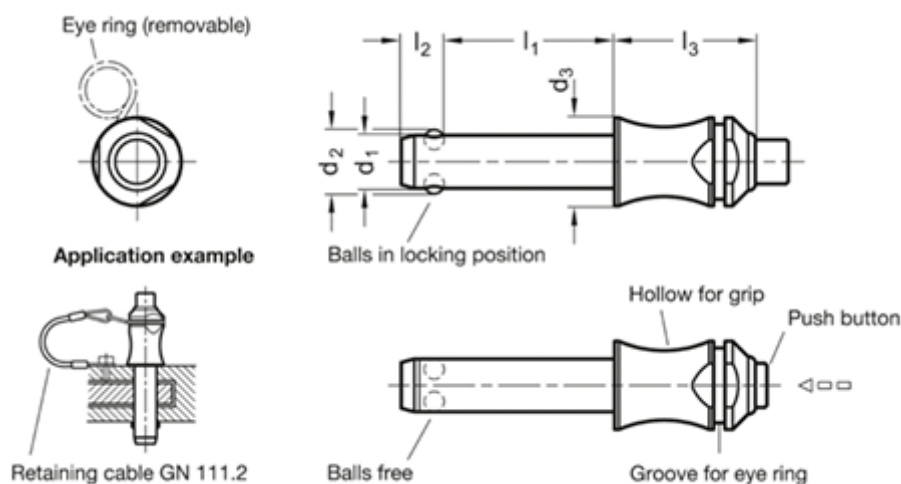

Varenummer: 20016688
Beskrivelse: E+G kuglepallås
GN 113.3-12-60

Mål

d1 -0.04/-0.08	= 12
d2	= 14.5
d3	= 20
l3	= 32
l1 +0.6	= 60
l2 ±1	= 10.6
Load i (N)	= 87
Vægt i (g)	= 115